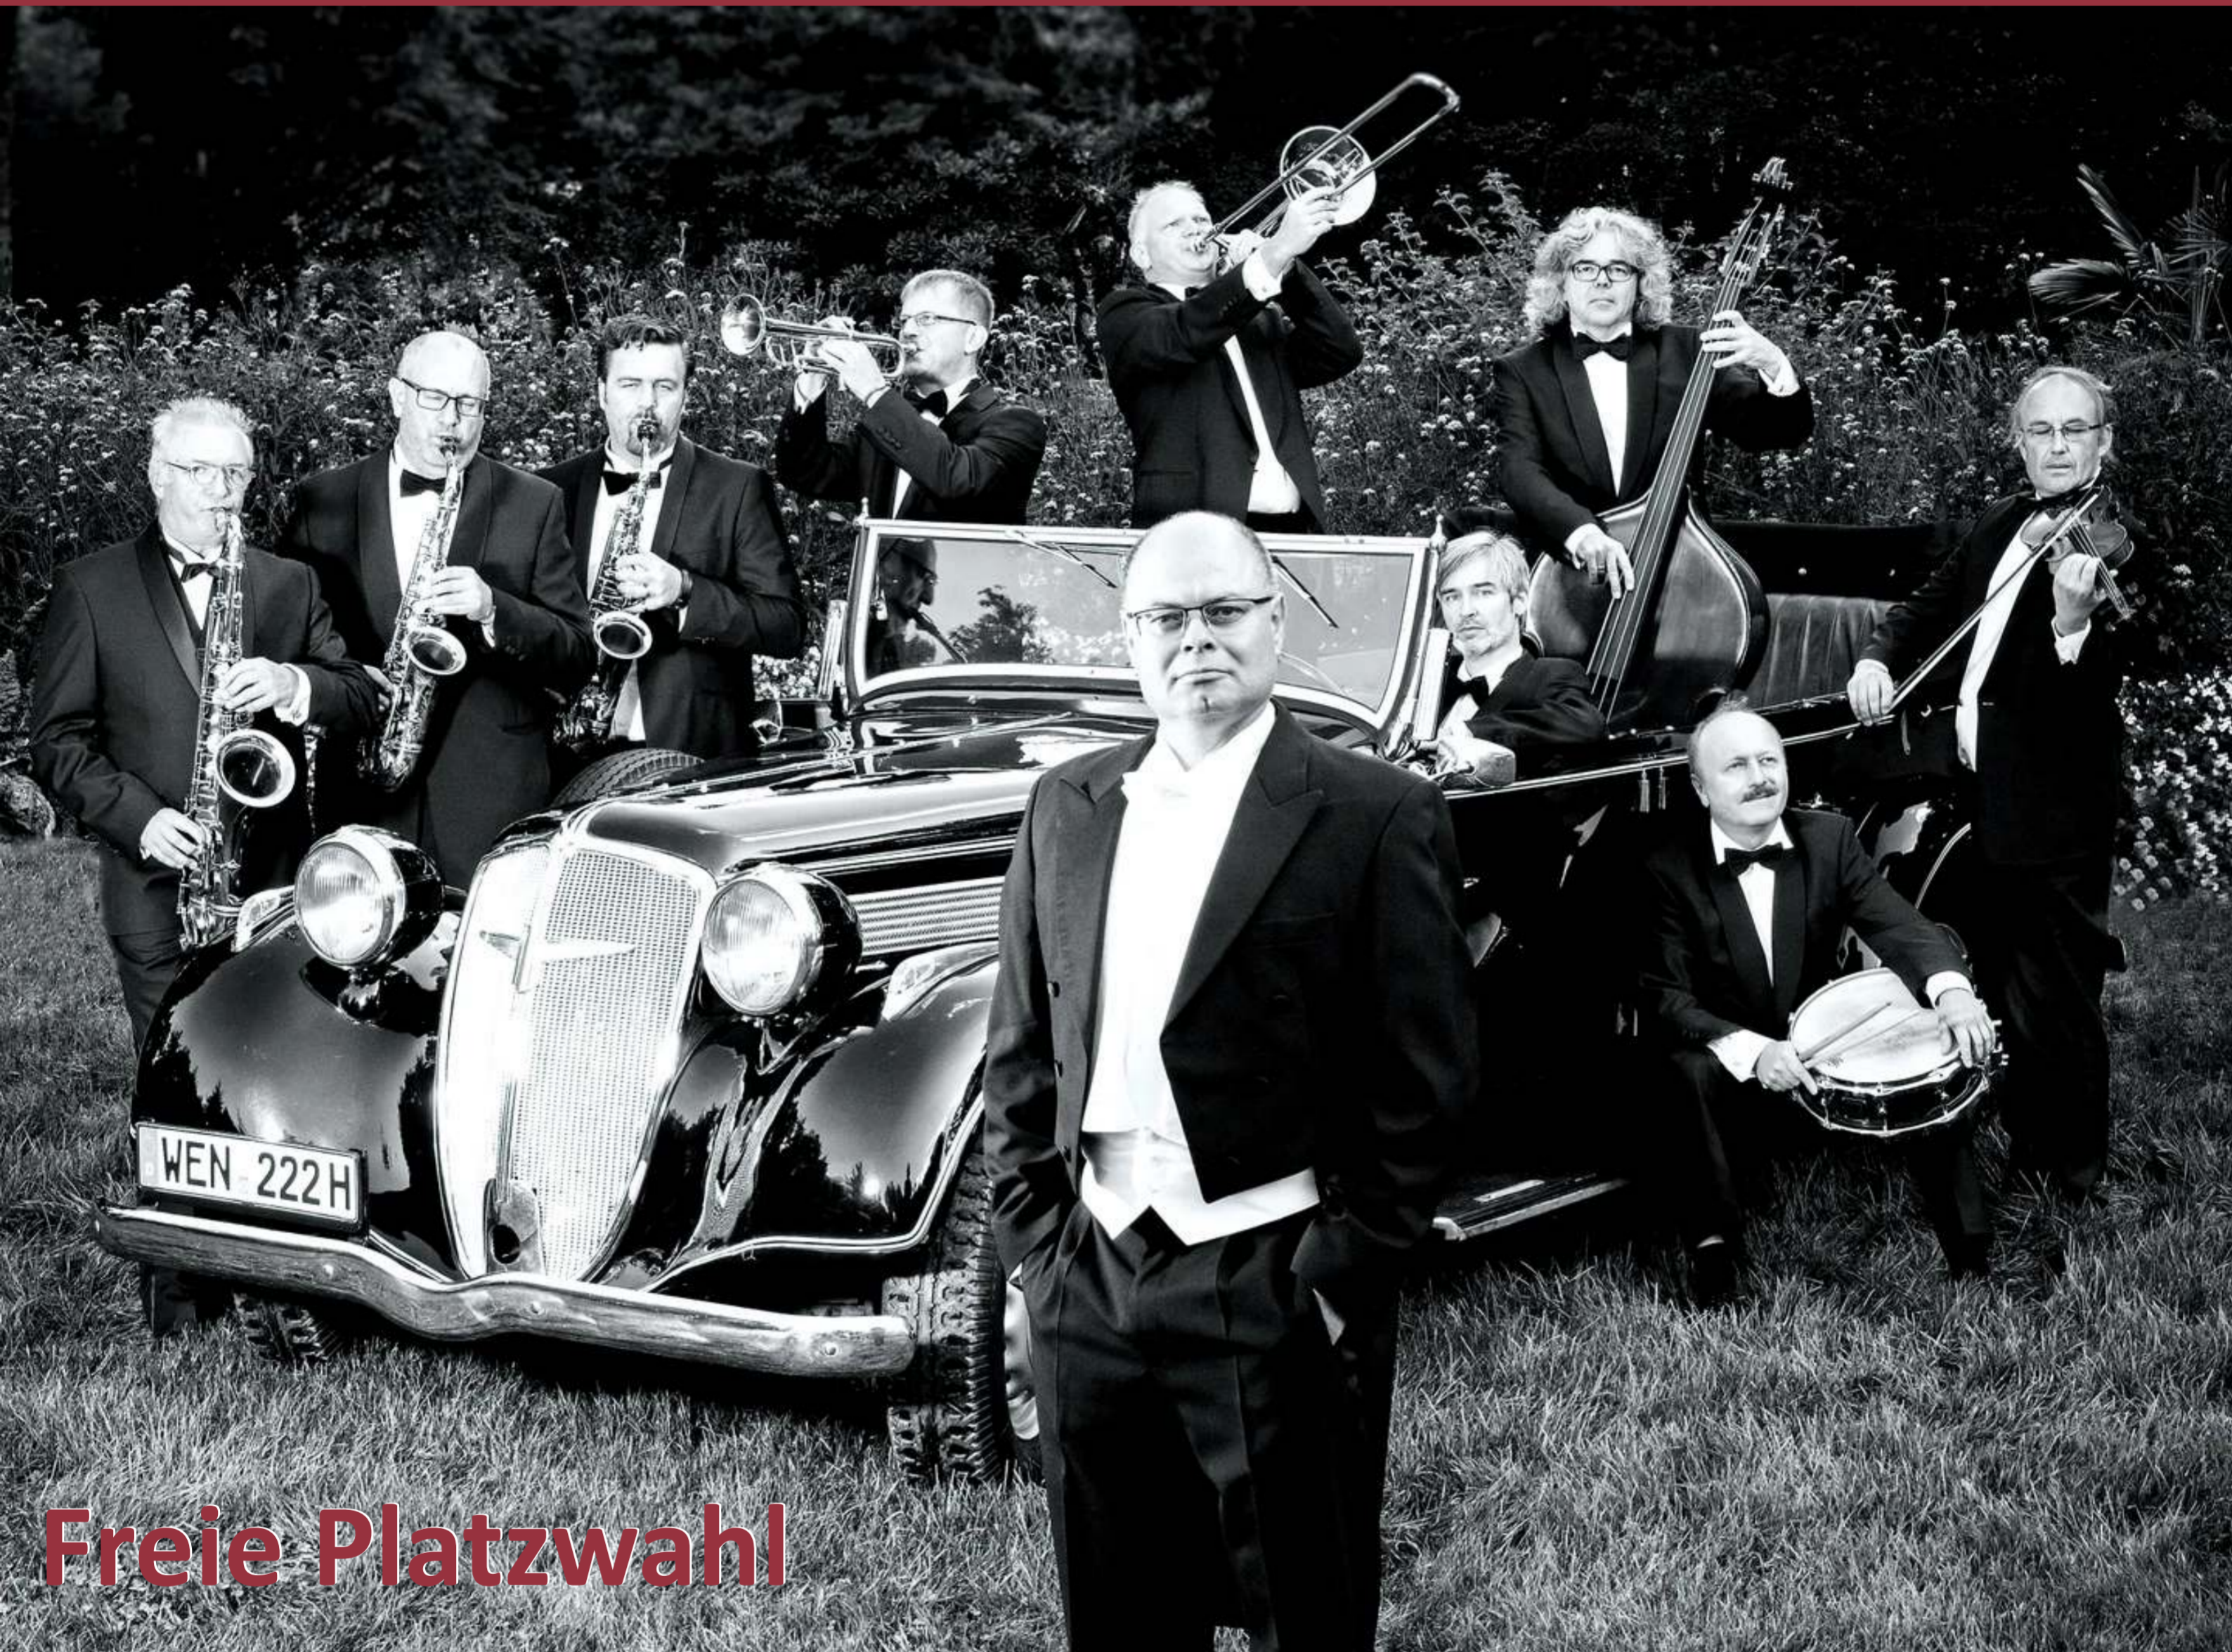

Peter Wittmann und das BALLHAUSORCHESTER

Freie Platzwahl

Beginn: 19:30 Uhr - Einlass: 18:30 Uhr

Sonntag 25. September 2022

Stadthalle Marktredwitz

Eintrittspreis: Kinder und Jugendliche bis 17 Jahre: 10,00 Euro | ERWACHSENE: 15,00 Euro
MITGLIEDER: 12,00 Euro (nur gegen Vorlage des Mitgliedsausweises)